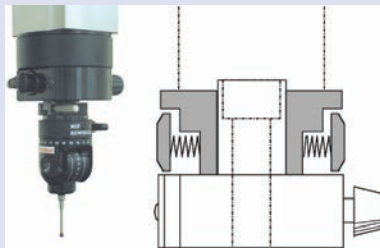

## Especificações

Resolução digital	0,5 µm
Exactidão	E0, MPE a partir de: (3 0,4L / 100) mm
Sistema de guias	Almofada de ar
Bloqueamento do Eixo	Bloqueamento pneumático com um só toque.
Curso fino	Em toda a gama

Bloqueamento pneumático com um só toque e avanço fino para posicionamento fácil e rápido.

Pega ergonómica no eixo -Z, para medições de confiança (apenas para Crysta-Plus M776 e M7106)

A exactidão é especificada para as seguintes condições ambientais da CMM: